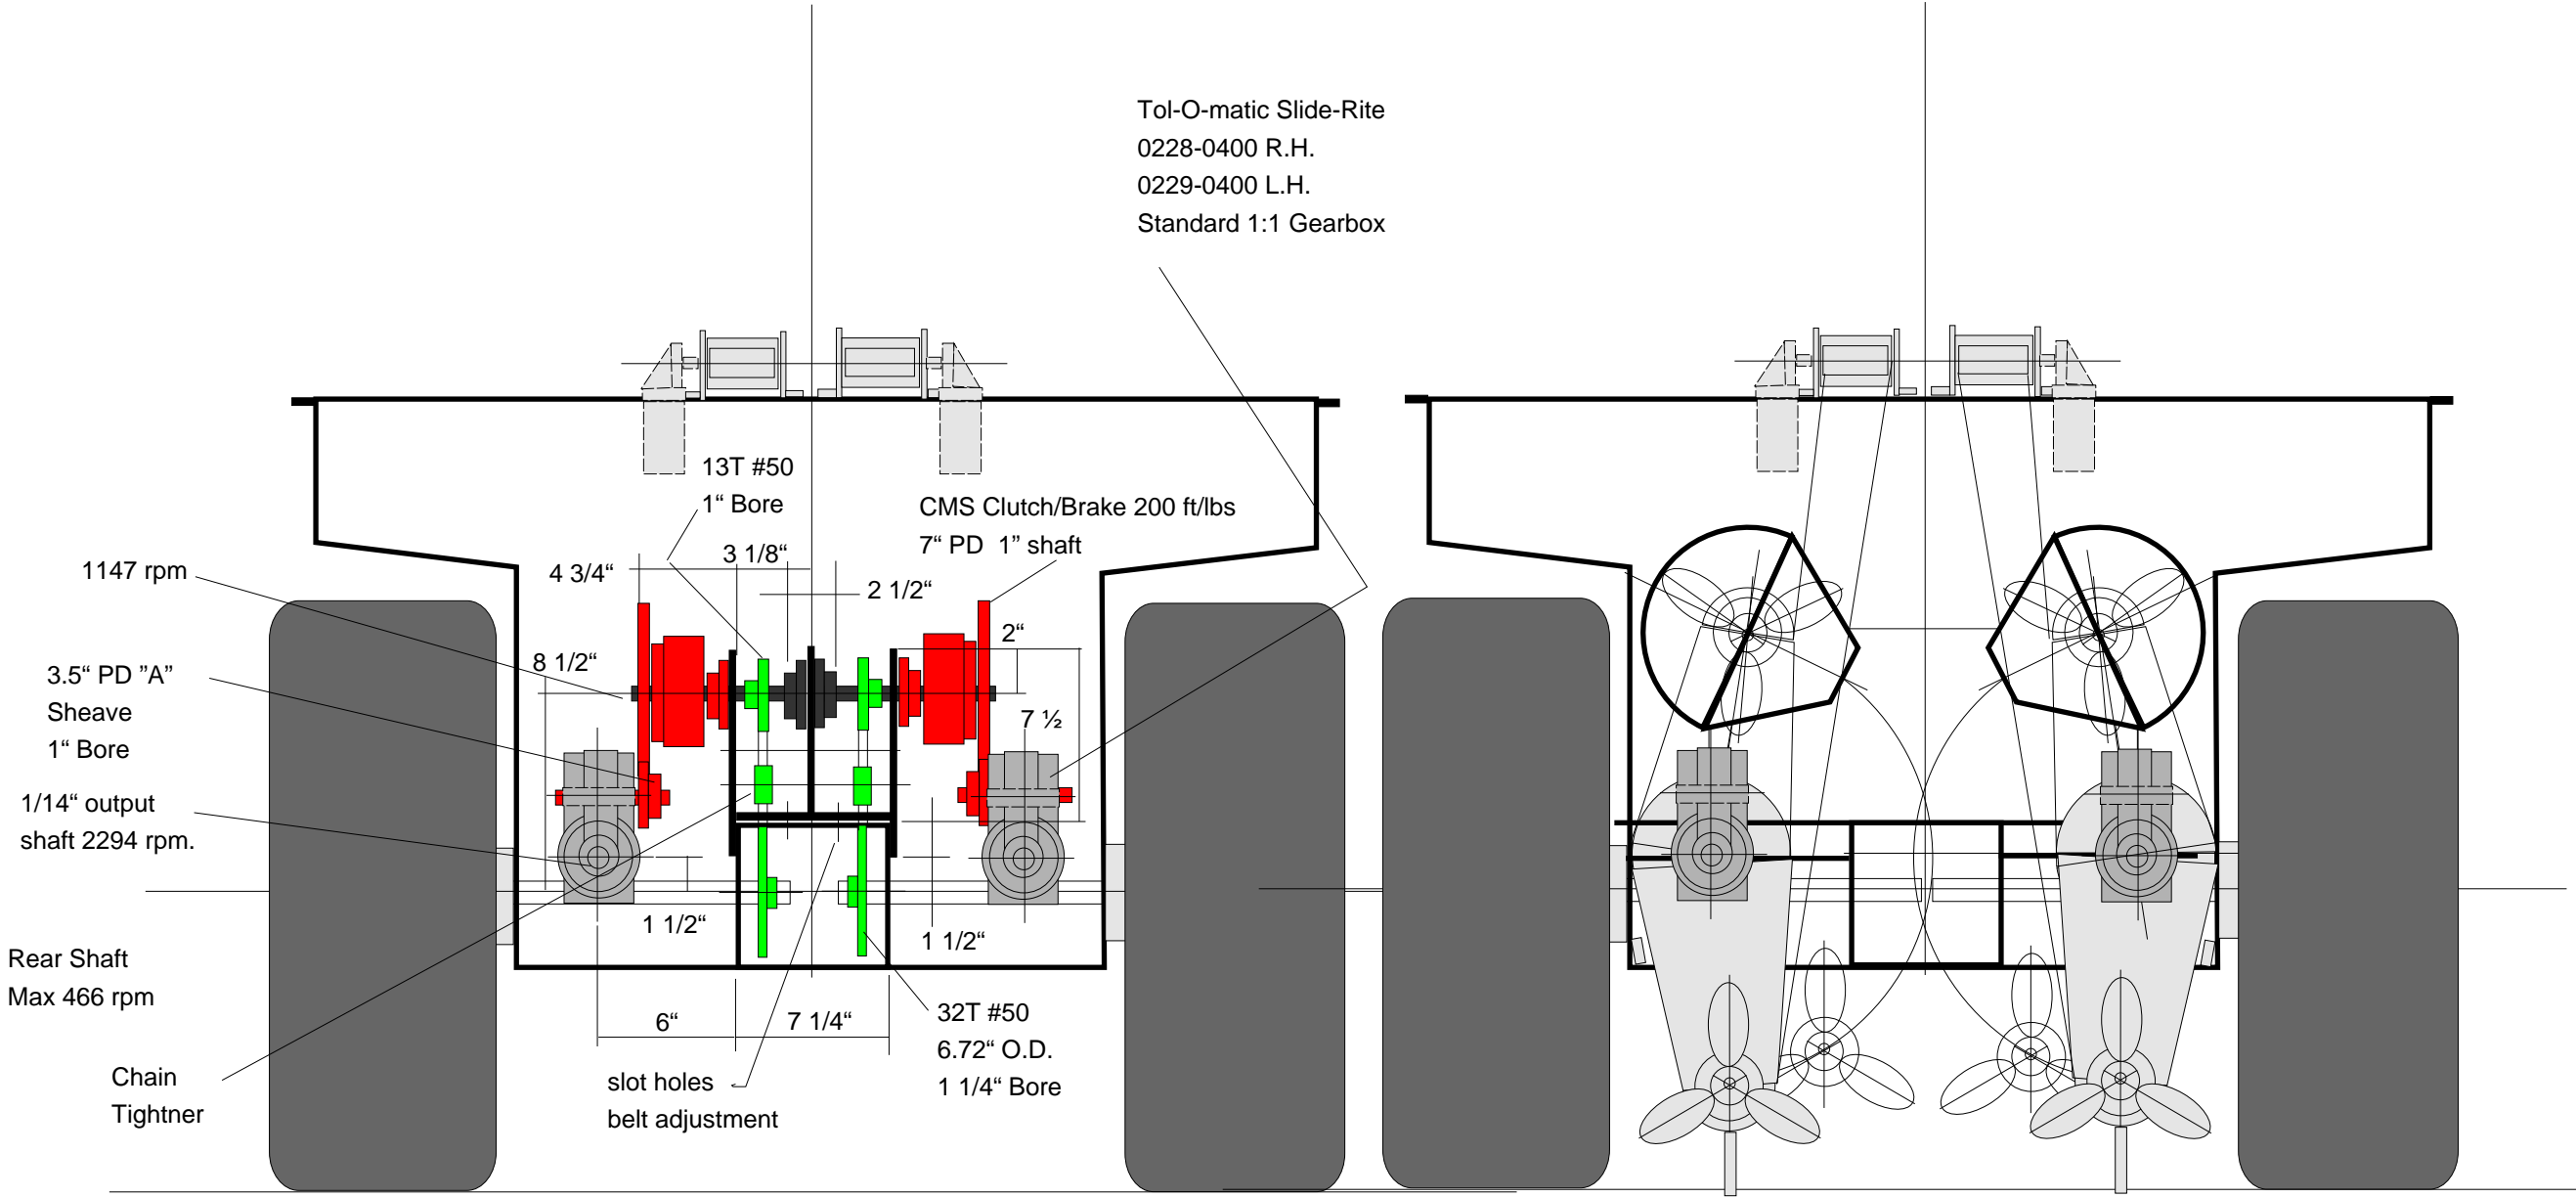

Tol-O-matic Slide-Rite
0228-0400 R.H.
0229-0400 L.H.
Standard 1:1 Gearbox

Dual Prop Outdrive